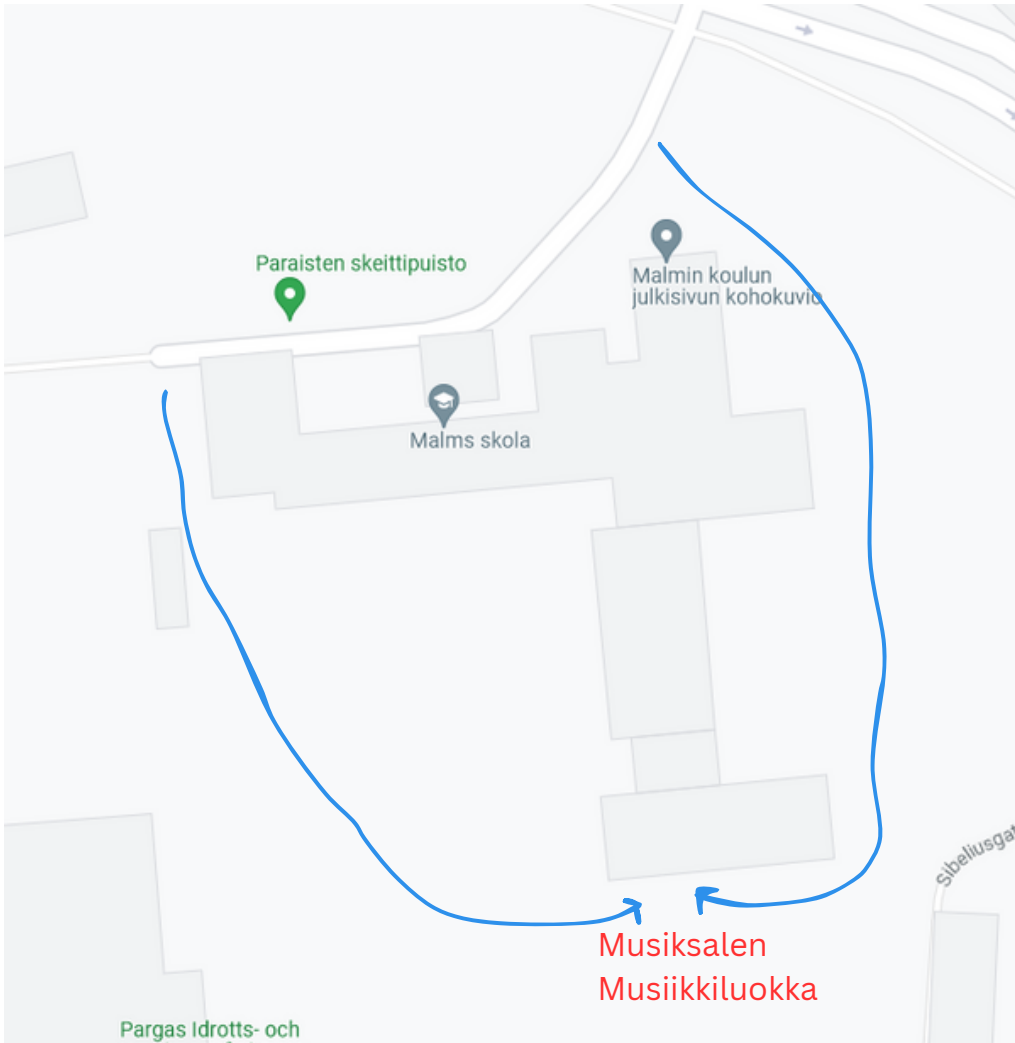

Musikklassen - musiikkiluokka

Kontaktuppgifter och fastighetsdejour
Yhteystiedot ja kiinteistöpäivystys

Pargas - Parainen 050 329 1489

Nagu - Nauvo 040 488 5671

Korpo - Korppoo 040 488 5995

Houtskär - Houtskari 040 196 8894

Kombis kansli, öppet vardagar kl. 9-15
Kombin kanslia, avoinna arkisin klo 9-15

02 458 5900

kombi@pargas.fi

Rektor/rehtori 044 358 5981