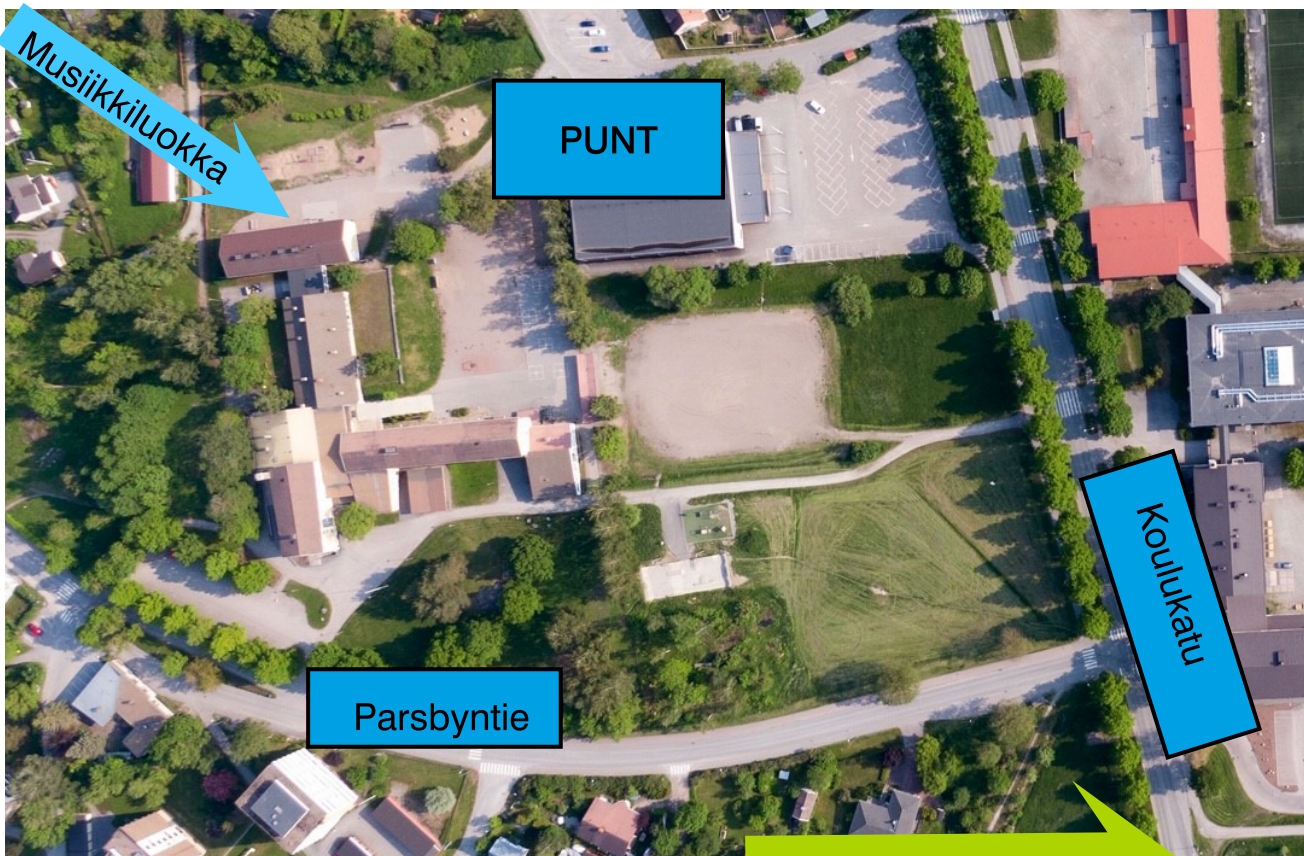

Aja Saaristotietä Paraisten keskustan ohi ja käänny vasemmalle Koulukadulle Koulukeskukseen päin. Aja Parsbyntien risteuksen ohi ja käänny vasemmalle Paraisten Urheilu- ja Nuorisotalon (PUNT) parkkipaikalle. Parkkipaikalta on lyhyt kävelymatka Malms skolaan.

Jatkuu seuraavalla sivulla

Musiikkiluokka on kuvan oikeassa reunassa näkyvässä rakennuksessa.

Sisäänkäynti tästä ovesta.  
Opettaja päästää sinut sisään.

Käänny ulko-ovelta vasemmalle.  
Musiikkiluokka on heti vasemmalla puolellasi.