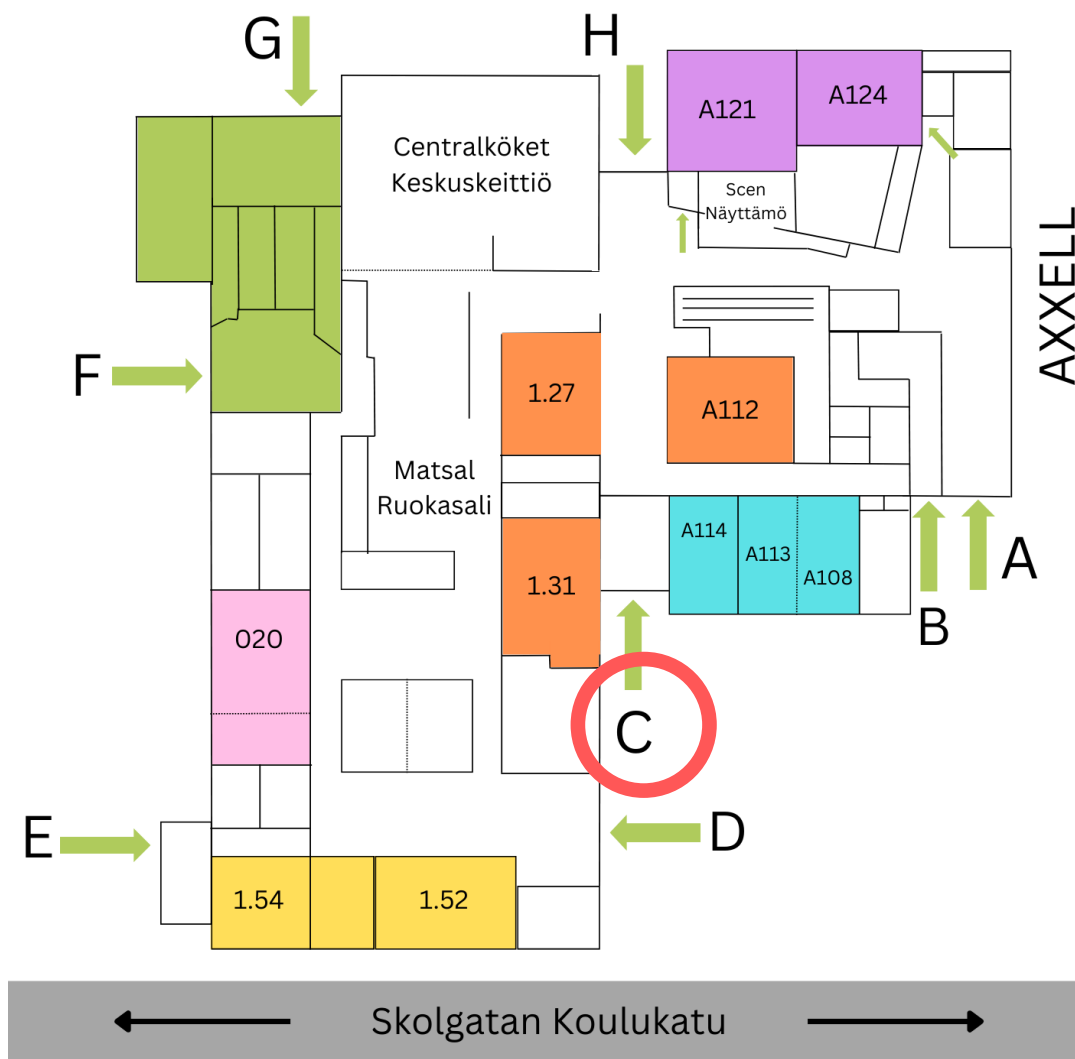

Lärcentret - oppimiskeskus

Brava

Skolgatan 16 - Koulukatu 16

Ingång till klassrummen i Brava sker via C-dörren. Dörren öppnas 15 minuter före kursstart och stängs 15 minuter efter kursstart. Kurser som ordnas i trä- eller metallslöjdsalen använder G-dörren.

Sisäänkäynti Bravan luokkahuoneisiin tapahtuu C-oven kautta. Ovi ohejmoidaan aukeamaan 15 minuuttia ennen kurssin alkua ja sulkeutumaan 15 minuuttia kurssin alun jälkeen. Puu- ja metallityöluokkiin kuljetaan G-oven kautta.