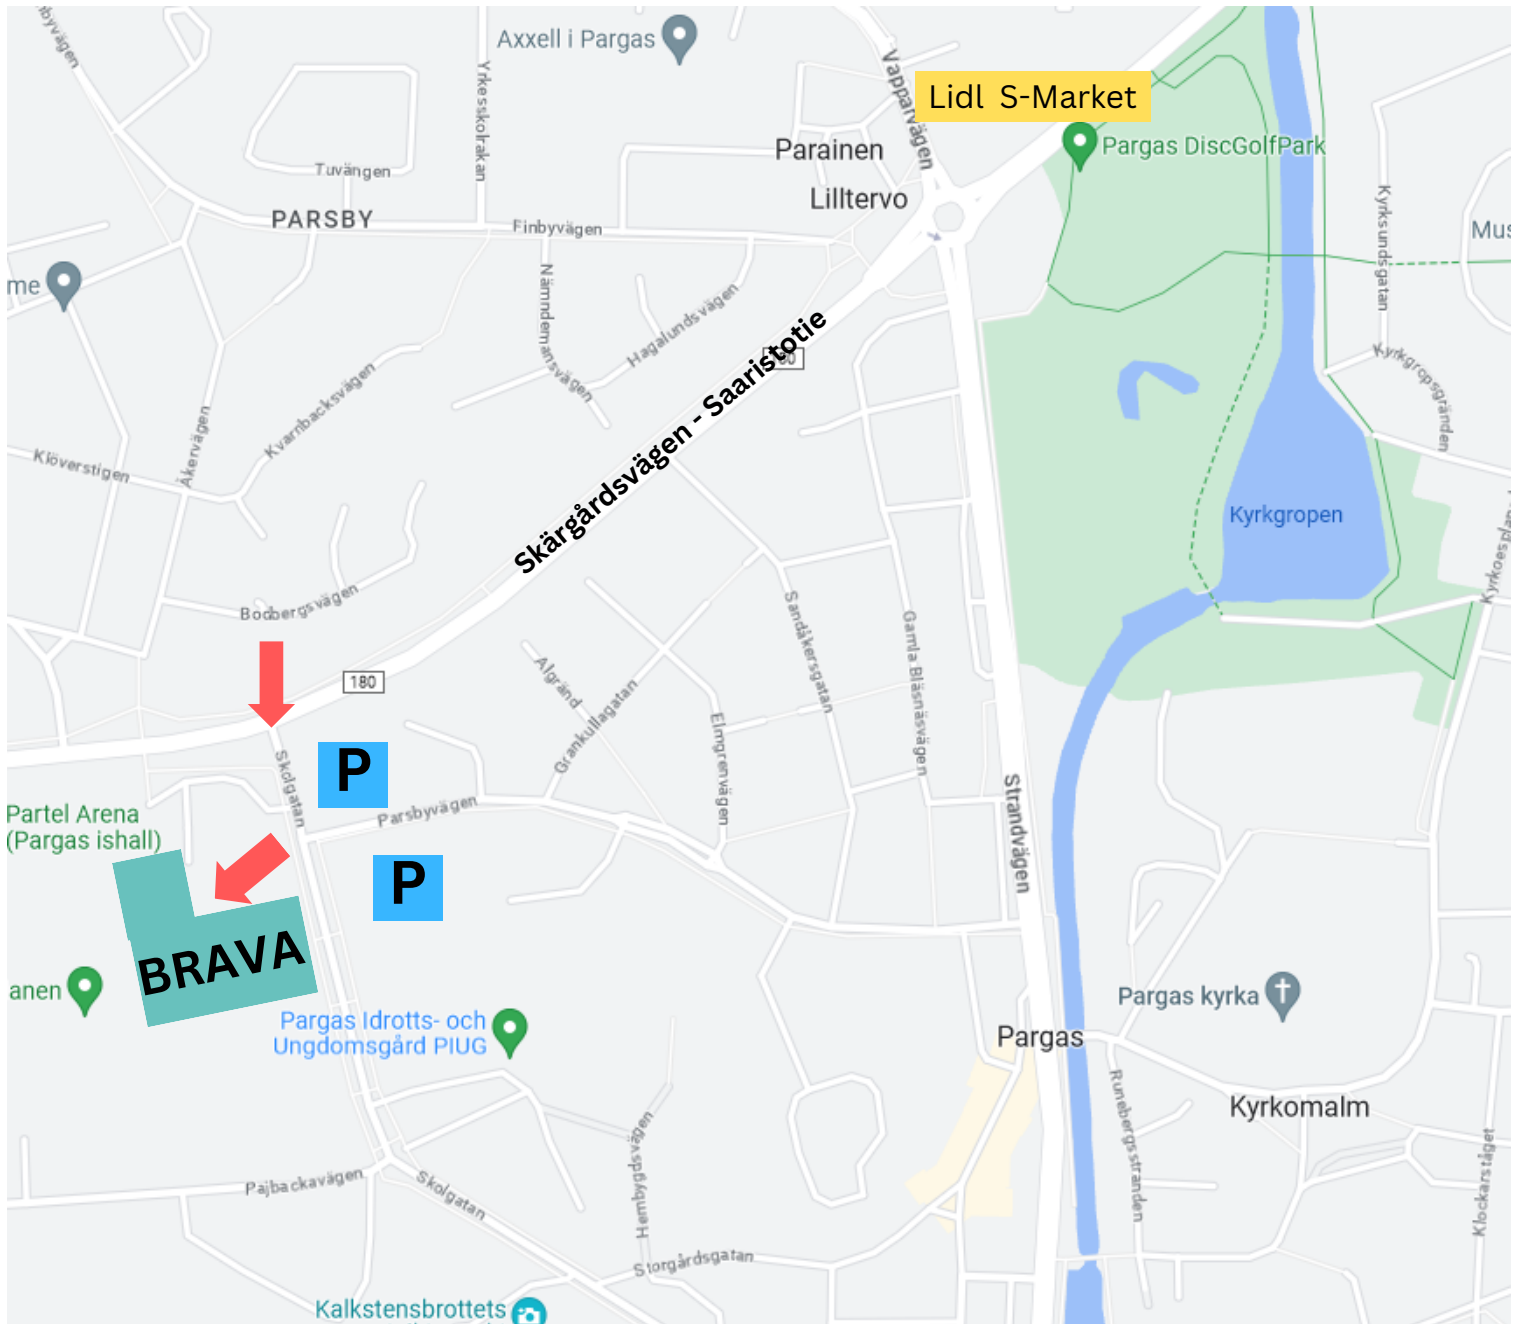

Lärcentret - oppimiskeskus

Brava

Skolgatan 16 - Koulukatu 16

Ingång till klassrummen i Brava sker via C-dörren. Dörren öppnas 15 minuter före kursstart och stängs 15 minuter efter kursstart. Kurser som ordnas i trä- eller metallslöjdsalen använder G-dörren.

Sisäänkäynti Bravan luokkahuoneisiin tapahtuu C-oven kautta. Ovi ohejmoidaan aukeamaan 15 minuuttia ennen kurssin alkua ja sulkeutumaan 15 minuuttia kurssin alun jälkeen. Puu- ja metallityöluokkiin kuljetaan G-oven kautta.