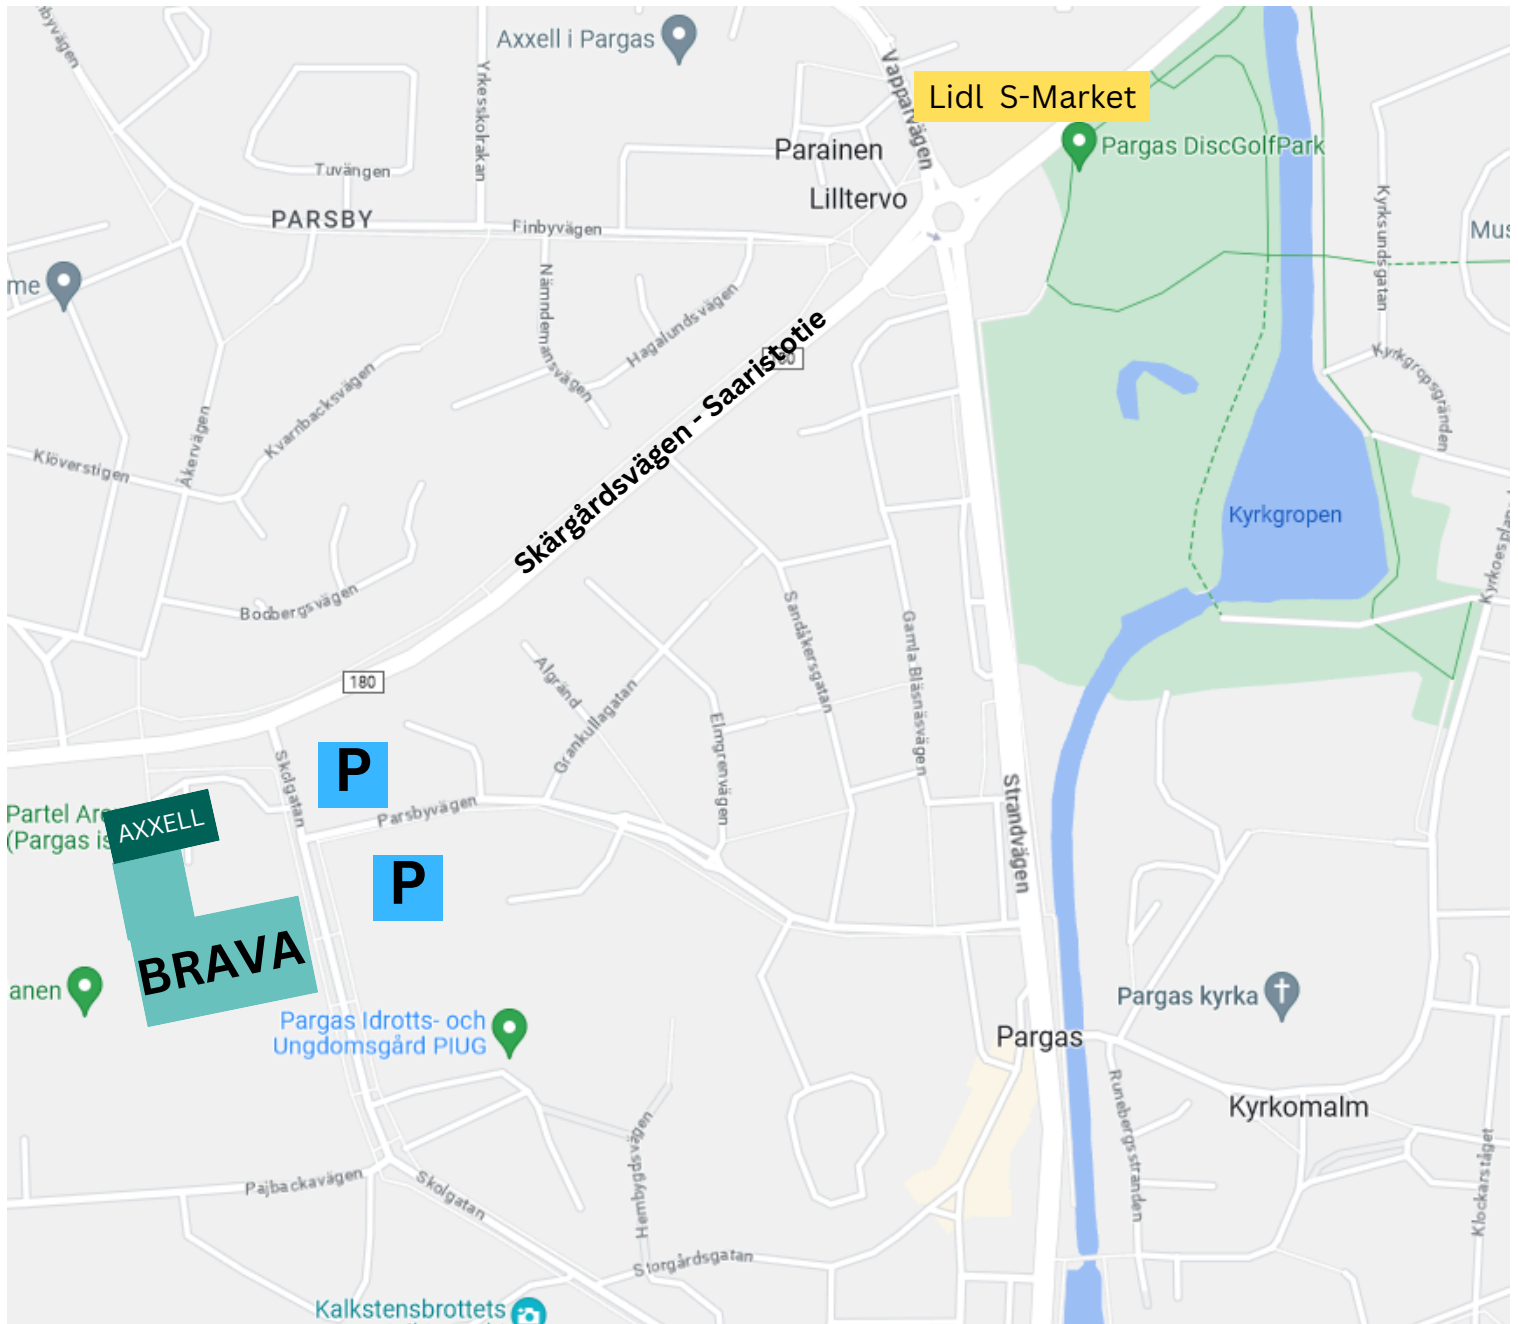

Skärgårdens Saariston

kombi

Lärcentret - oppimiskeskus Brava

Skolgatan 16 - Koulukatu 16

- Ingång till **musikklasserna** via A-dörren.
- Ingång till **undervisningskök** och **klassrum** via C-dörren.
- Ingång till **konstklasserna** och **handarbetsalen** via D-dörren.
- Ingång till **slöjdsalarna** via G-dörren.